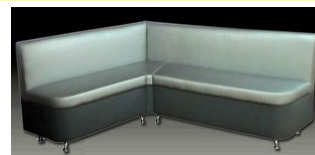

**Эркер Фортуна-6 СПЕЦ ПРЕДЛОЖЕНИЕ = от 39 960 рублей с ящиками или спальным местом**

**толщина спинки ~14 см и высота 80 см от пола / толщина подлокотников ~5 см и высота 70 см от пола**

общая глубина 60 см - ширина спального места 95 см  
общая глубина 65 см - ширина спального места 105 см