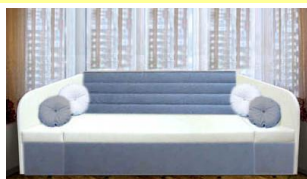

**Эркер Фортуна-5 спинка без декора, квадраты, стразы в 1 ряд, утяжки / Эркер Легион-ПМ3 спинка с тремя валиками
толщина спинки ~17 см**