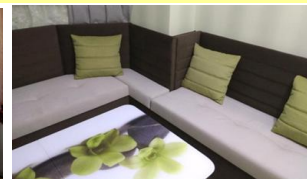

**Эркер Фортуна-5 спинка без декора, квадраты, стразы в 1 ряд, утяжки / Эркер Легион-ПМ3 спинка с тремя валиками
толщина спинки ~17 см**