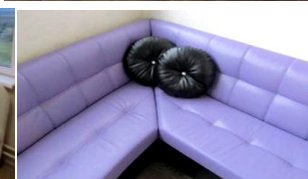

Эркер Легион-ПМ спинка на 3 части утяжки / Легион-ПМ2 спинка на равные части утяжки / толщина спинки ~18 см